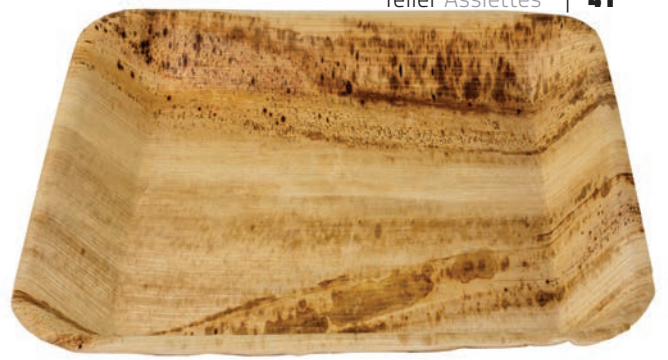

Palmblatt-Teller und -Schalen

Um Palmblatt-Teller und -Schalen herzustellen, werden nur Palmblätter verwendet, die bereits von den Bäumen zu Boden gefallen sind. Jedes Produkt ist einzigartig und präsentiert Lebensmittel stilvoll und mit Charme.

Assiettes et bols en feuille de palmier

Pour fabriquer des assiettes et bols en feuille de palmier, seules des feuilles de palmier tombées au sol sont utilisées. Chaque produit est unique et présente les aliments avec style et charme.

Artikelnr. N° d'article	Produkt Produit	Abmessung Dimensions	St./Karton Pcs./carton	Preis/100St. Prix/100 pcs.	
3143.3001 5030.00	Palmblatt-Teller quadratisch Assiette en feuille de palmier carré	170 × 170 mm	100	42.20	
3143.3002 5034.00	Palmblatt-Teller rechteckig Assiette en feuille de palmier rectangle	240 × 160 mm	100	42.20	
3143.3003 5040.00	Palmblatt-Teller quadratisch Assiette en feuille de palmier carré	240 × 240 mm	100	44.10	
3143.3005 5092.00	Palmblatt-Teller quadratisch Assiette en feuille de palmier carré	180 × 180 mm	100	42.20	
3143.3006 5031.00	Palmblatt-Teller rund Assiette en feuille de palmier rond	Ø: 180 mm	100	42.20