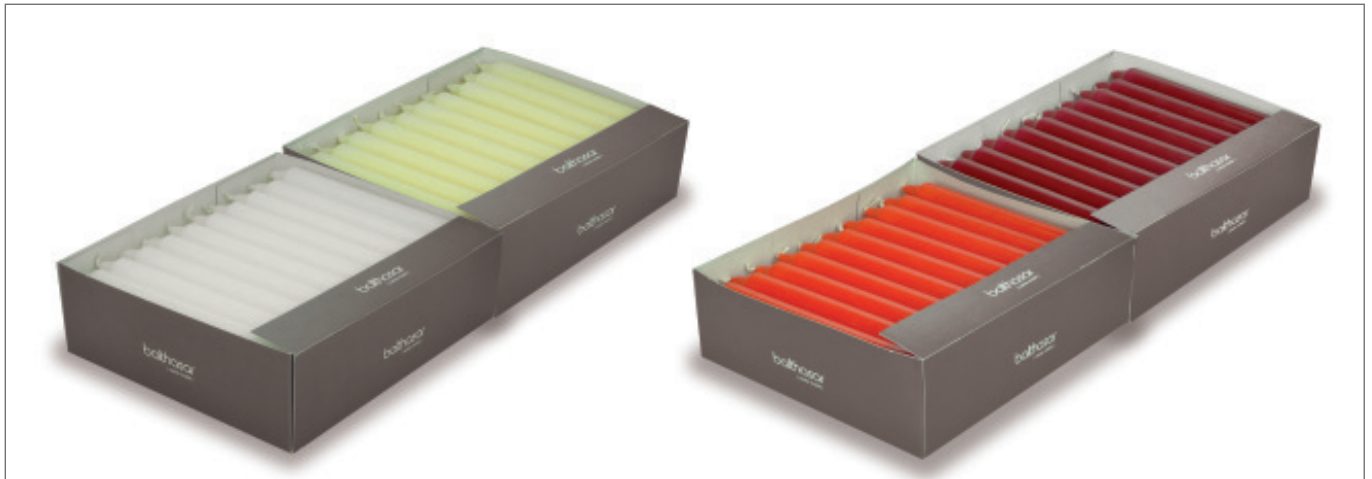

Gastro Sortiment - Balthasar Swiss Made

Stabkerzen 22x190 mm / VE 30 Stk. / BE 6

100022.019 champagne
100022.012 weiss

100022.002 antikrot
100022.001 rot