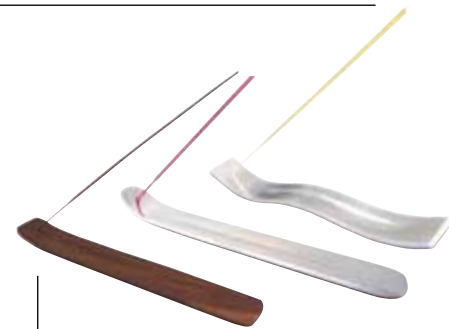

RÄUCHERSTÄBCHEN-HALTER
176521 "SCHIFF"
175226 ALU "ROAD"
175225 ALU "WAVE"